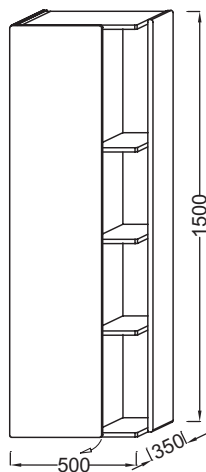

EB1179G

Коллекция: TERRACE

Отделки\*:

Общие характеристики:

### Технические характеристики

- РАЗМЕРЫ (СМ) : 50 x 35 x 150 см
- МАТЕРИАЛ : Лак
- МЕСТО ДЛЯ ХРАНЕНИЯ : 1 дверца с механизмом «плавное закрывание»
- МОДЕЛЬ : Левосторонняя
- ВНУТРЕННЯЯ СИСТЕМА ХРАНЕНИЯ : 2 деревянные фиксированные полочки, стеклянный разделитель, внутренние и внешние полочки
- ВЕС : 40 кг
- ТИП УСТАНОВКИ : Подвесная
- РЕШЕНИЕ ХРАНЕНИЯ : Дверцы
- ДОПОЛНИТЕЛЬНЫЙ МОДУЛЬ : Подвесные колонны
- ФИКСАЦИЯ : Установщику понадобится набор крепежей для монтажа на стену

### Технический чертёж

Спецификация продукта : Подвесная колонна 50 см, шарниры слева. EB1179G. Коллекция : TERRACE. РАЗМЕРЫ (СМ) : 50 x 35 x 150 см. ВЕС : 40 кг. МАТЕРИАЛ : Лак. ТИП УСТАНОВКИ : Подвесная. МЕСТО ДЛЯ ХРАНЕНИЯ : 1 дверца с механизмом «плавное закрывание». РЕШЕНИЕ ХРАНЕНИЯ : Дверцы. МОДЕЛЬ : Левосторонняя. ДОПОЛНИТЕЛЬНЫЙ МОДУЛЬ : Подвесные колонны. ВНУТРЕННЯЯ СИСТЕМА ХРАНЕНИЯ : 2 деревянные фиксированные полочки, стеклянный разделитель, внутренние и внешние полочки. ФИКСАЦИЯ : Установщику понадобится набор крепежей для монтажа на стену.