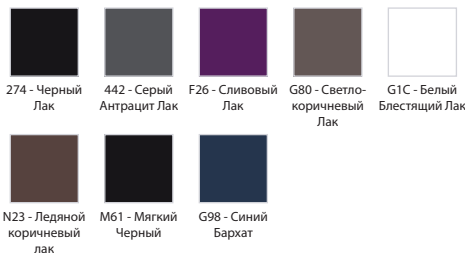

EB1179G

Коллекция: TERRACE

Отделки\*:

Общие характеристики: